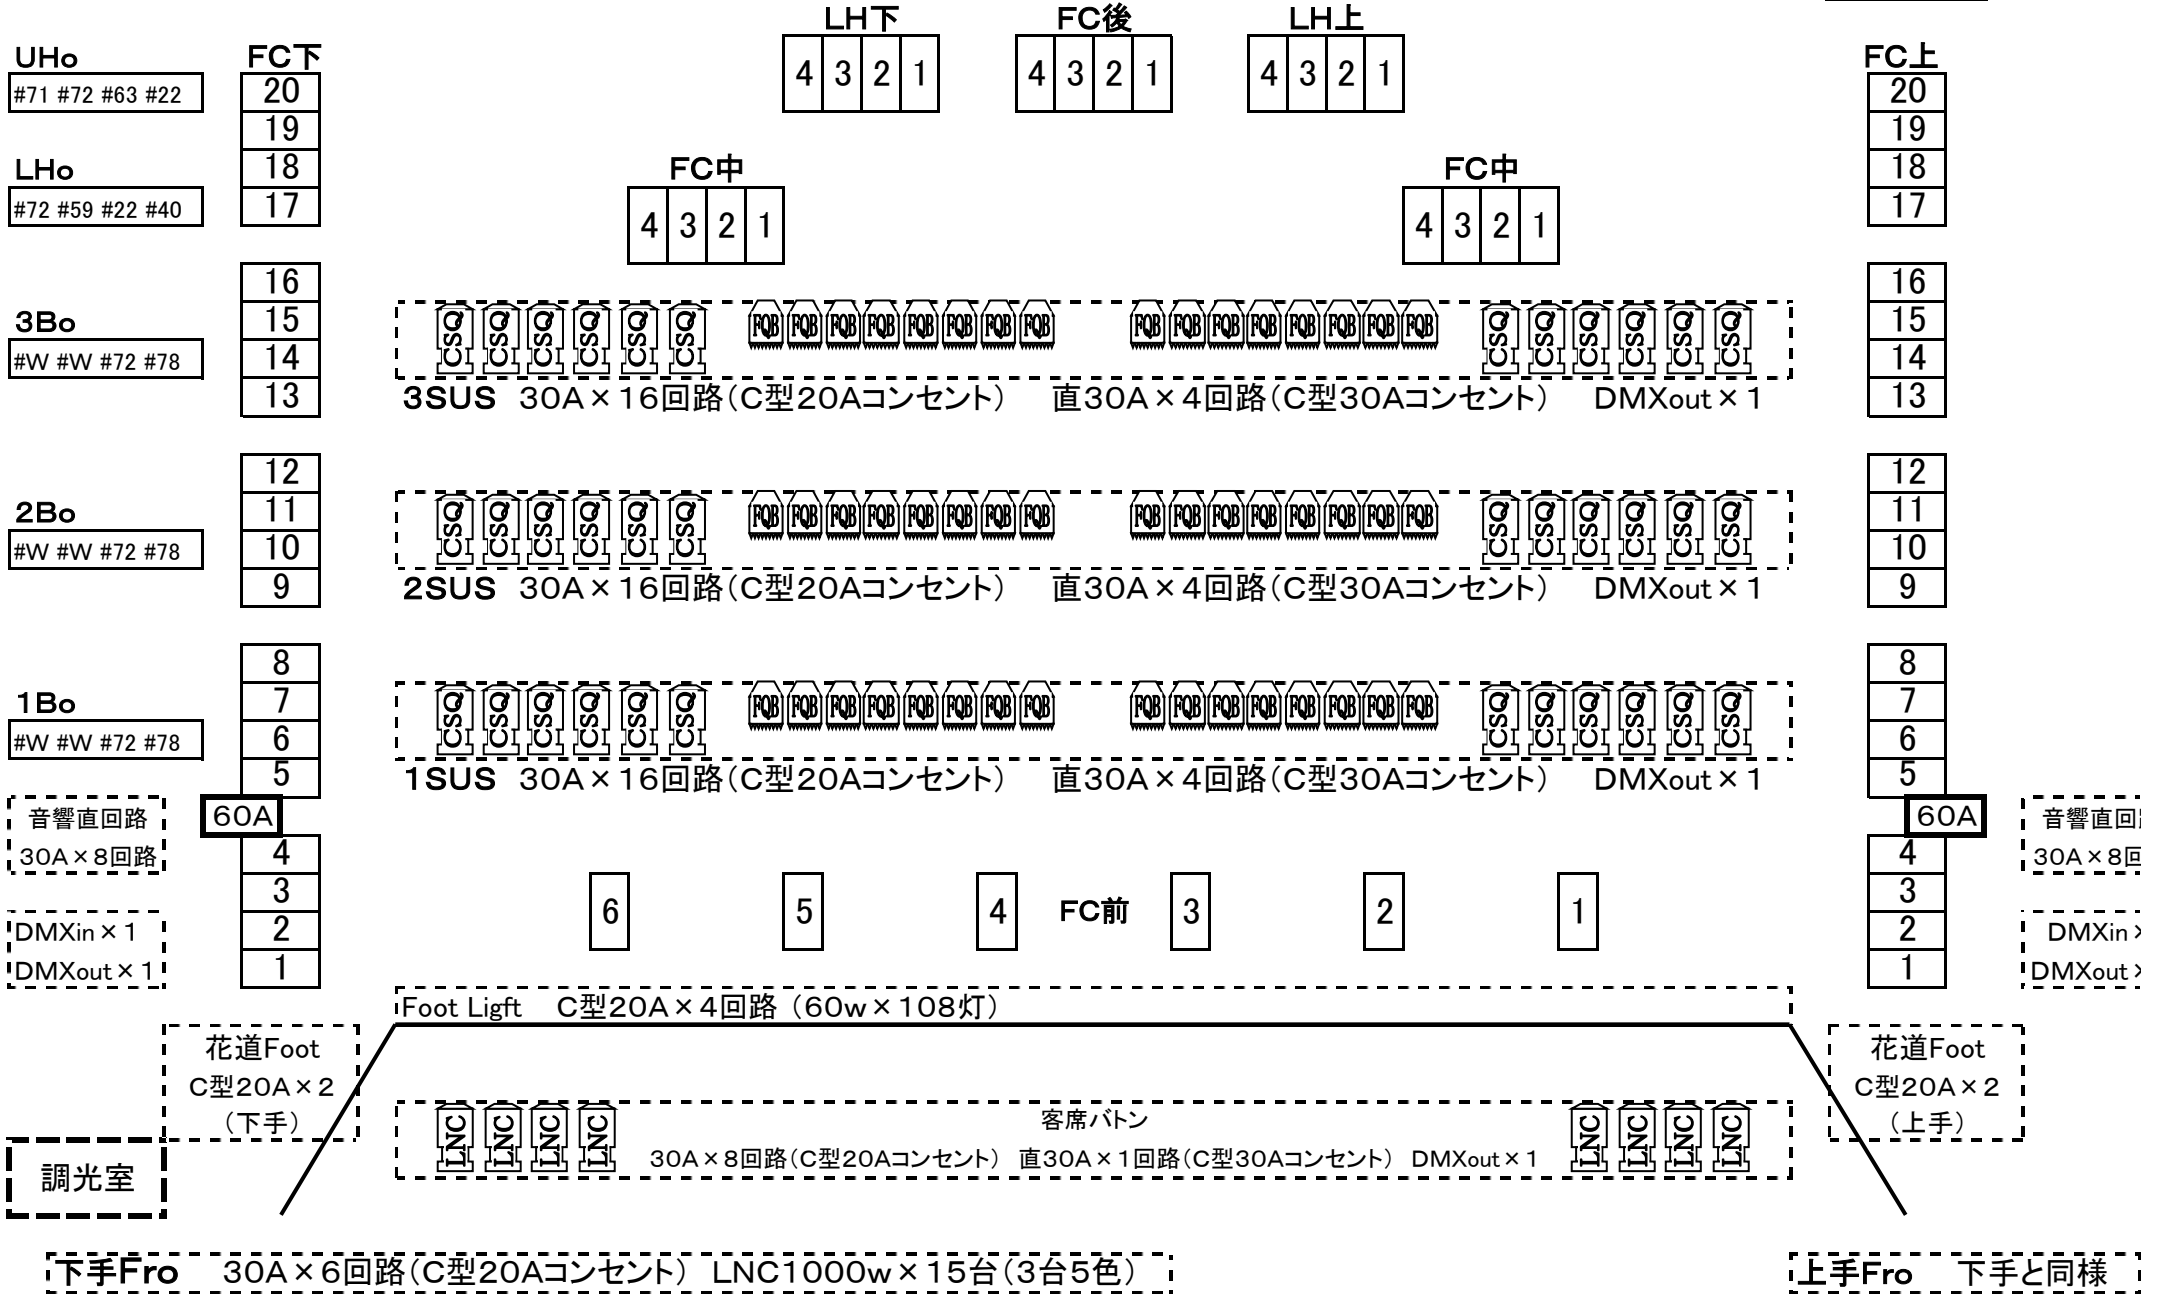

パロー文化ホール 大ホール 基本照明配置図

間口=19m
奥行=14m
高さ= 8m

CL 30A×16回路(C型20Aコンセント) LNC1500w×30台(6台5色) / ERQ650w×1

—

路
路

< 1
< 1