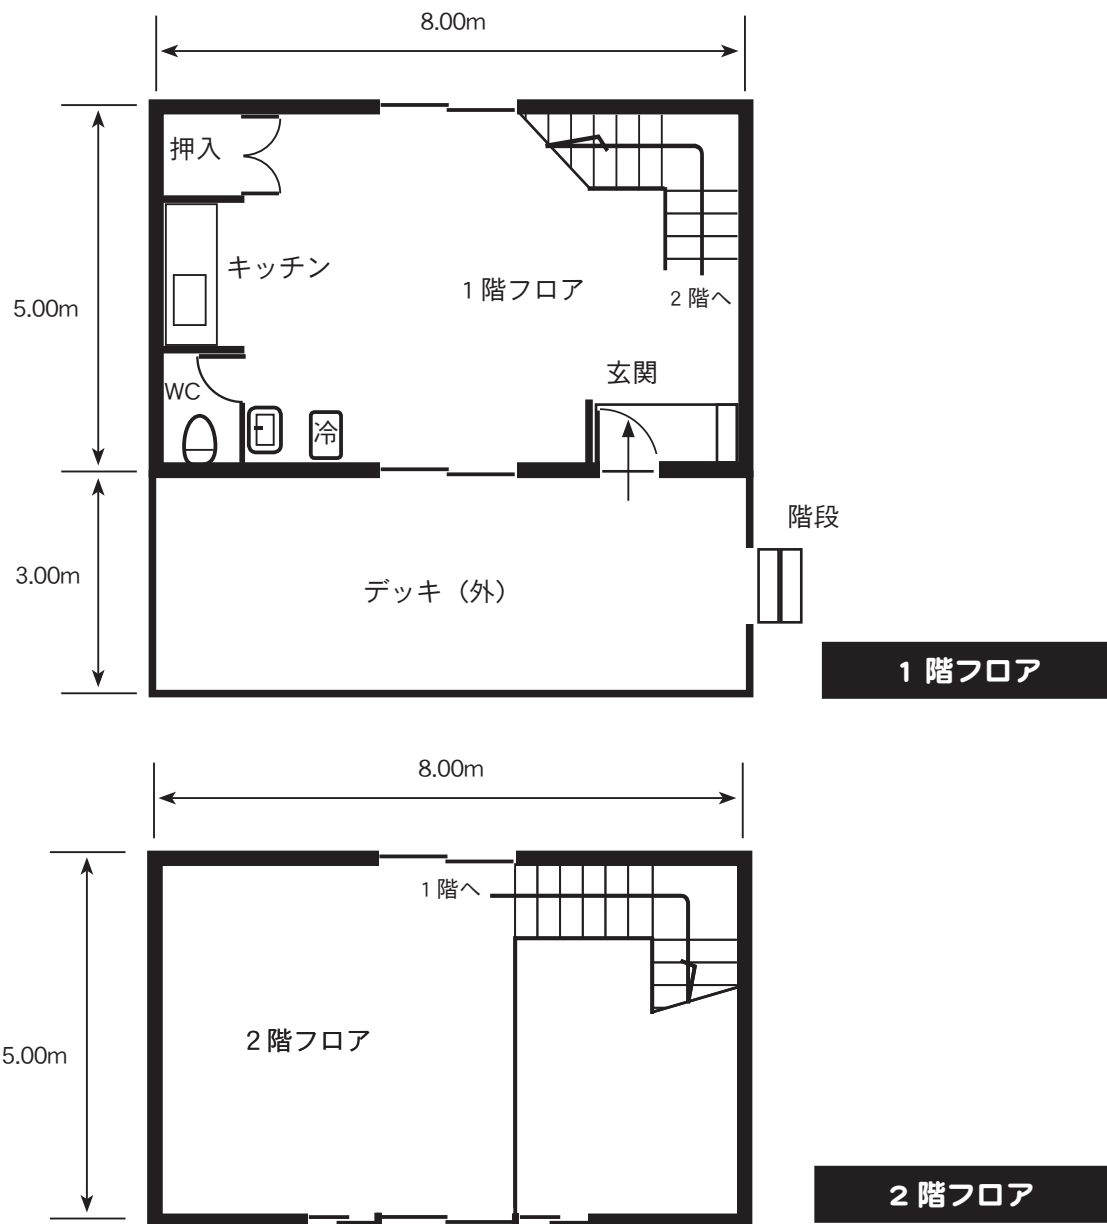

ログハウス C 平面図

【施設設備】 収容人数：15名

室内面積：1階 40㎡ 2階 24㎡ (1階・2階ともフローリング)

トイレ・キッチン完備

(主な設置物品) 冷蔵庫・冷暖房機・炊飯器・電子レンジ

トースター・調理器具

寝具 (マット・敷布団・毛布・掛布団・枕)