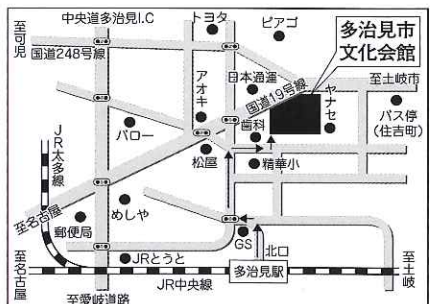

全席指定 たじともclub会員 2,300円 (税込)

チケット発売日 たじともclub会員 7/2 (土) 一般 7/3 (日)

※2歳以上有料。2歳未満ひざ上鑑賞1名可(2歳未満でも座席が必要な場合はチケット有料)
 ※発売初日はおひとり様4枚までご購入いただけます。
 ※託児サービス(1回1,000円)ございます。公演の1週間前までにお電話にてお申込ください。
 ※たじともclub会員制度につきましては、お問合せください。

駐車台数に限りがありますので、ご来館は公共交通機関をご利用ください。
 ●JR中央線多治見駅北口から15分 ●中央線JR多治見駅下車、改札を出て北口方面におすすみください。階段をおり、左方面道なりに進み、突き当たりのT字路(左手にガソリンスタンド)までおすすみください。T字路を左に曲がり、すぐの交差点を右折し、国道19号線方面におすすみください。国道19号線手前の右方面が「多治見市文化会館」となります。