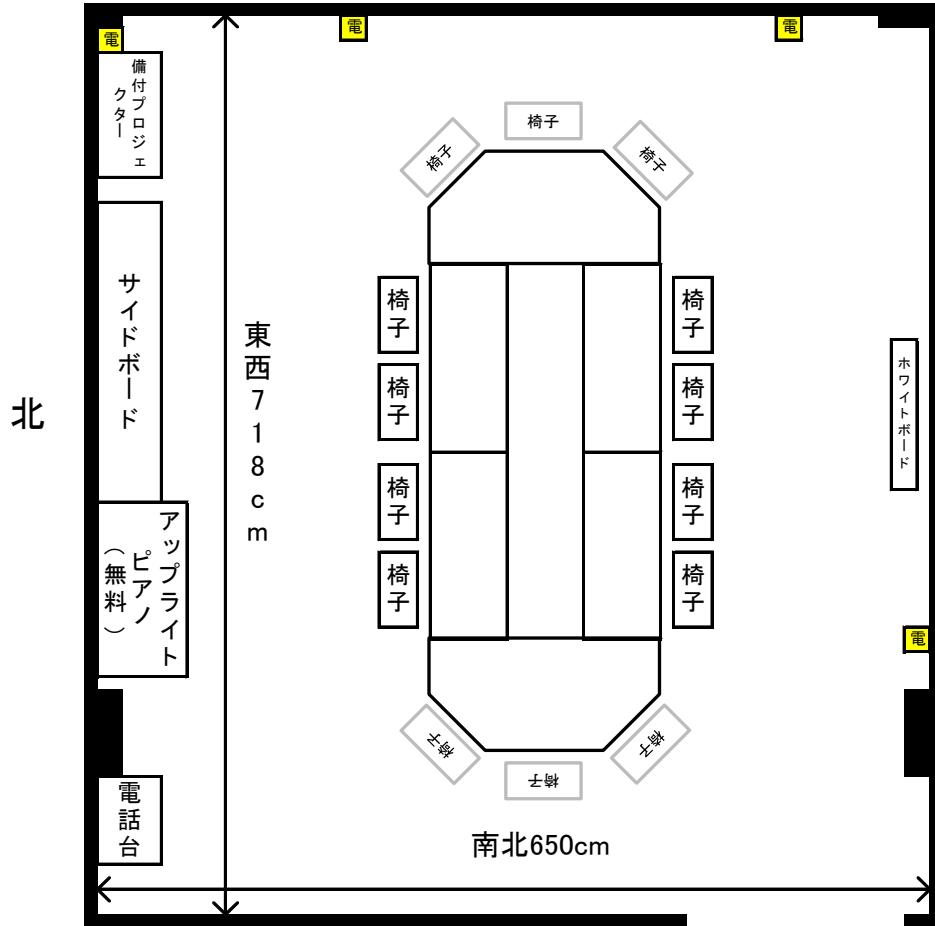

練習室4

東 面積48.2㎡(室内の面積46.4㎡)
天井の高さ255cm

備付けのプロジェクター・スクリーン 使用料:無料
アップライトピアノ 使用料:無料

円卓は分割して移動・レイアウト変更できます
長机4台(150×60cm)、半円2台(半径90cm)
※キャスターは付いていません
※机の折りたたみはできません

南

西

ドア 開口部
幅151cm 高さ200cm