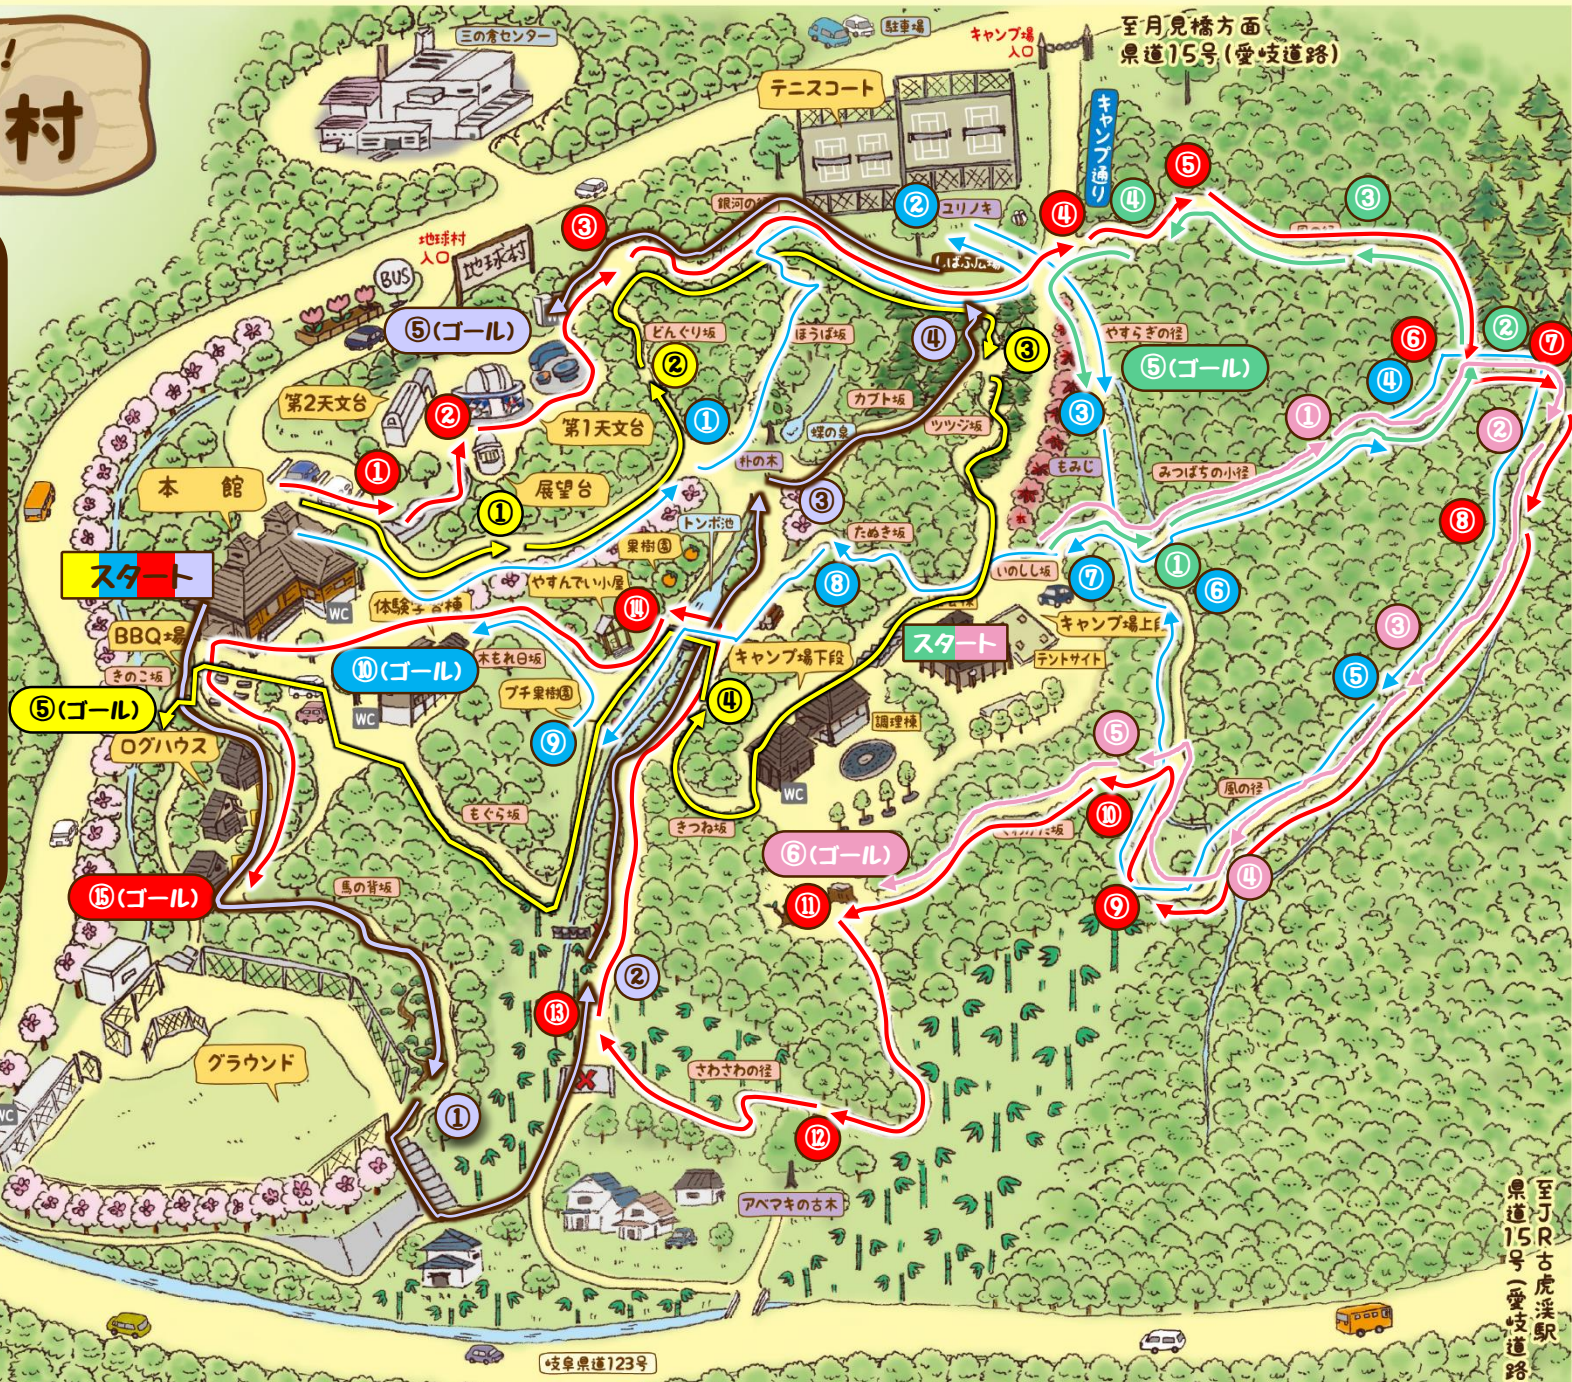

大自然を満喫しよう！

地球村

オリエンテーリング全体MAP

本館場基点のコース

- コースA (30分)
- コースB (60分)
- コースC (120分)
- コースF (60分)

キャンプ場基点のコース

- コースD (30分)
- コースE (45分)

(国道19号方面)

至月見橋方面
県道15号(愛岐道路)

至JR古虎溪駅
県道15号(愛岐道路)

岐阜県道123号