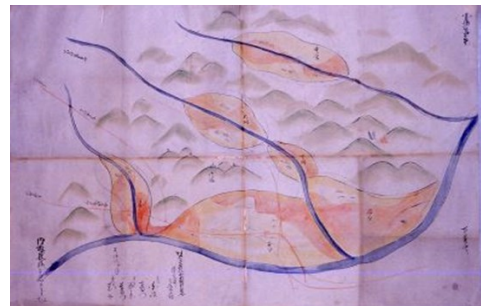

多治見レトロ散歩

多治見市図書館 郷土資料室

図書館郷土資料室は、多治見に関する図書や資料を数多く所蔵しています。このコーナーでは、所蔵資料を使って、多治見の昔の様子や風習などを紹介していきます。

「江戸時代の多治見村」

多治見市図書館郷土資料室では、江戸時代の絵図を多数所蔵しています。今回は、その中から2点を紹介します。

「多治見村見取場案内絵図」(宝暦5年(1755))

多治見村(現在の土岐川以南の地区)本郷・脇郷・下之洞・大畑・市之倉・生田郷内の見取場(新たな開発地)の検地(測量調査)の際に作成された案内図。幕府は年貢を増やすため新田開発を積極的にすすめており、きびしく検地が行われた。

「多治見村絵図」(天保8年(1837))

13代将軍徳川家慶の就任に伴い、全国の村々へ巡見使(諸国の大名・旗本の監視、情勢調査のための役人)が派遣された。これは、巡見使がこの地方に訪れた際に作成された絵図の下書き。記録によると、御嵩村から可児川を渡り、下切村、大藪村、大針村で休み、野中村、北村、中之郷村、虎溪山、長瀬村を経て多治見泊まりという道順で、1日に進む距離は4里23町(約18キロ)だった。

「多治見レトロ写真セット」「多治見レトロシアター」貸出しのお知らせ