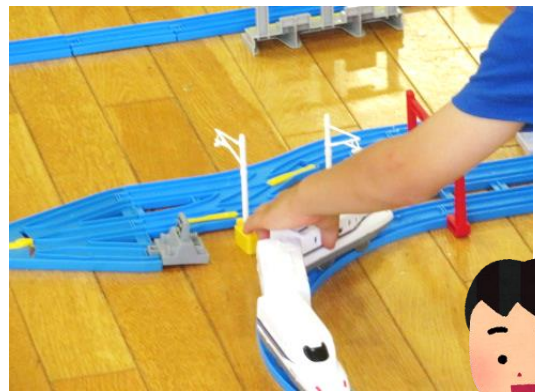

プラレールであそぼう

色々な形のレールを組み合わせて、自分で作ったコースを電車ではしらせてみよう！

5月10日(土)

【時間】 10時30分～11時30分

【会場】 小ホール

【対象・定員】 どなたでも・10組

【参加料】 無料

【申込み】 4月6日(日)9時～窓口

10時～電話受付

※個人のプラレールの持ち込みはご遠慮ください。