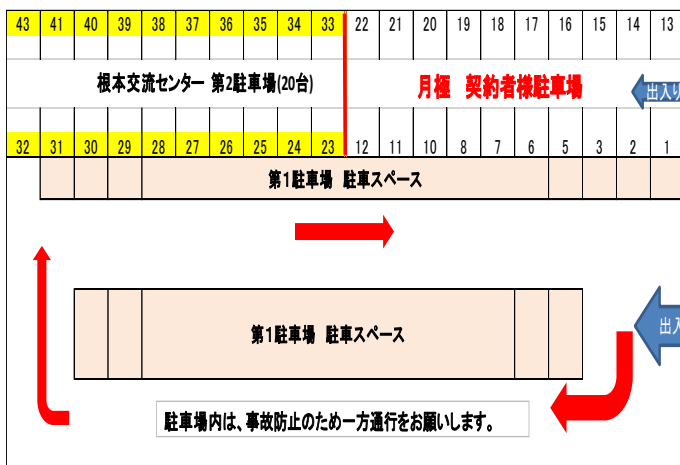

「子ども座禅会」

毎年恒例になりました夏休み子ども座禅会。姿勢を正して精神統一。集中力を高め、心をきたえましょう。

- 【日にち】7/30(木)
- 【時間】9時～10時(受付8時30分より)
- 【対象・定員】小学生30名
- 【集合・解散】元昌寺
- 【持ち物】水分、ハンカチ、靴下、からぶき用雑巾
- 【参加料】無料
- 【申込み】受付中

「みんなでピンポン」

みんなで仲良く卓球を楽しみましょう。

- 【日にち】7/12・19(日)
- *7/19は講師の指導があります。
- 【時間】10時～12時
- 【対象・定員】小学生以上どなたでも 16名程度
- 【持ち物】水分、上靴、ラケット(貸出有)
- 【参加料】大人300円/1回
  18歳以下100円/1回
- 【申込み】当日受付 9時30分より窓口

「おはなしなあに」

- 【日時】7/6(月) 11時～
- 【対象・定員】未就園児と保護者 20名程度
- 【参加料】無料
- 【受付】当日受付

「プラレールであそぼう」

- 【日時】8/8(土) 10時30分～11時30分
- 【対象】どなたでも(未就学児は保護者の同伴)
- 【定員】10組程度 【参加料】無料
- 【申込み】7/4(土) 9時～窓口 10時～電話
- *個人のプラレールの持ち込みはお断りしております。

- 【日にち】9/6・27 10/11・18
  11/8・15 12/13・20(日曜日/8回)
- 【時間】13時～16時
- 【対象・定員】成人 28名 【参加料】3,200円
- 【申込み】7/1(水) 9時～窓口 10時～電話

ギャラリーNEMOTO

七夕飾りをしよう 6/16(火)～7/8(水)まで
董根本幼稚園の園児七夕交流会 6/29(月)10時30分～

新刊本

- □めしのせ食堂 山口恵以子
- □空き家と移住 垣谷美雨
- □異常に非ず 桜木紫乃
- □プティック 池井戸潤
- □一次元の挿し木 松下龍之助
- □謎の香はパン屋から2 土屋うさぎ

児童センターよりお願い

熱中症対策として、水分補給の水筒(水・お茶・スポーツドリンク)を必ず持たせてください。

らくらく筋力アップ体操 参加料無料・当日受付

- 【日時】7/13(月) 10時～11時30分
- 【持ち物】運動ができる服装 上靴 水分
  ヨガマットもしくはバスタオル

駐車場ご利用のお願い

安全のため駐車場内は一方通行をお願いします。

事故防止のため一時停止を